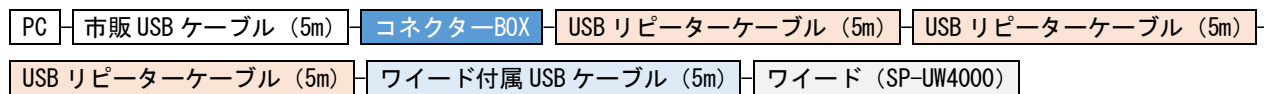

USB リピーターケーブル長	5m（※1）	12m（※2）
ワイドの動作	問題なし	問題あり （使用不可）

2 ページ目へ続く

- その他 動作に問題のないケーブル構成例 -

- USB リピーターケーブル (5m) を複数接続する構成 -

USB リピーターケーブル 5m は、3 本まで延長しても動作が確認できました。

※市販 USB ケーブル・・・ノーブランド[コネクタ形状 A-B]

コネクタボックス・ワイド間 (計 15m)

コネクタボックス・ワイド間 (計 20m)

PC・ワイド間 (計約 11m)

※3 市販 USB ケーブル (0.7m) (Type-A—A)

※設置環境により動作は変化しますので参考程度にお考えください。