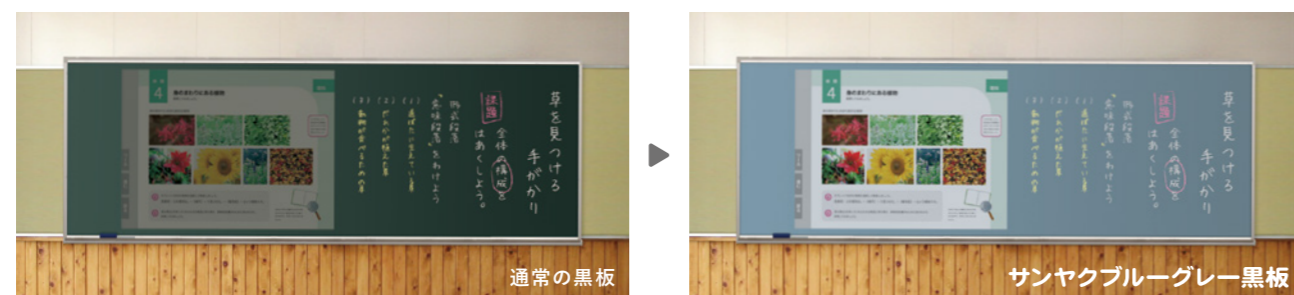

直接映せて、今まで通り板書ができる。

映写対応 サンヤクブルーグレー黒板

直接映しても、きれいに見える。

プロジェクターで直接投影しても映像が見えやすいように、表面に特殊な加工を施してある「映写対応の黒板」です。黒板に直接投影できるので、マグネットスクリーンが不要になります。

マグネットスクリーンは、**着脱が手間...**

授業で繰り返し着脱するのが意外と面倒です。さらに、いつも使っていると擦れや汚れで端がボロボロになってしまいます。

黒板との比較 これまで通りチョークが使えて映写もできる高機能な黒板です。

性能比較表	一般的な黒板	サンヤクブルーグレー黒板
チョークによる描き心地	◎	◎
チョークの消えやすさ	◎	○
チョークの見やすさ	◎	○
投影映像の見やすさ	×	◎
黒板表面の耐久性	△(スチール製) / ◎(ホーロー製)	◎(ホーロー製)

※比較画像はイメージです。[表項目の判定結果について] 比較した際の感じ方には個人差があります。

ブルーグレー黒板の方が映像の色が鮮明で、文章も読みやすいため、教材本来の意図が伝わり、「見づらい」というストレスが軽減。黒板なので、チョークも今まで通り使えます。

導入事例① 東海大学附属相模高等学校中等部様

中等部3学年 全教室に導入

中等部3学年の全教室に、「サンヤクブルーグレー黒板」が導入されました。各教室には、ウルトラワイド超短焦点プロジェクター「ワイド」も導入されており、プロジェクターを使うたびにマグネットスクリーンを貼っていた手間がなくなったため、プロジェクターの利用率が大幅に上がりました。