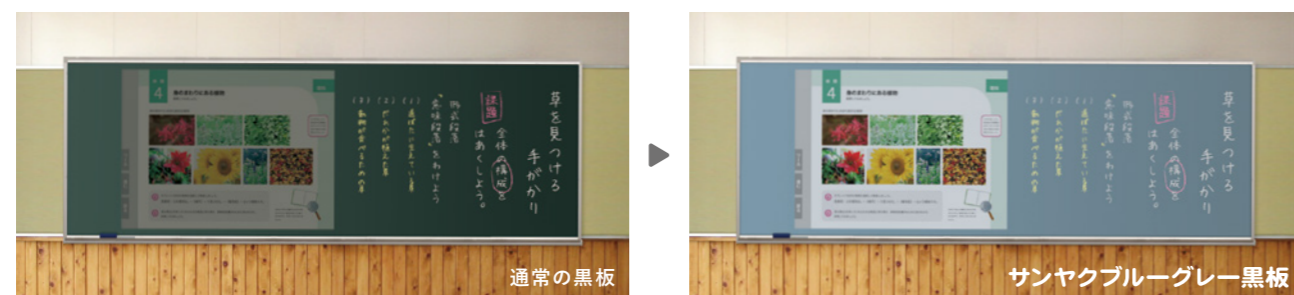

黒板との比較 これまで通りチョークが使えて映写もできる高機能な黒板です。

性能比較表	一般的な黒板	サンヤクブルーグレー黒板
チョークによる描き心地	◎	◎
チョークの消えやすさ	◎	○
チョークの見やすさ	◎	○
投影映像の見やすさ	×	◎
黒板表面の耐久性	△(スチール製) / ◎(ホーロー製)	◎(ホーロー製)

※比較画像はイメージです。[表項目の判定結果について] 比較した際の感じ方には個人差があります。

ブルーグレー黒板の方が映像の色が鮮明で、文章も読みやすいため、教材本来の意図が伝わり、「見づらい」というストレスが軽減。黒板なので、チョークも今まで通り使えます。